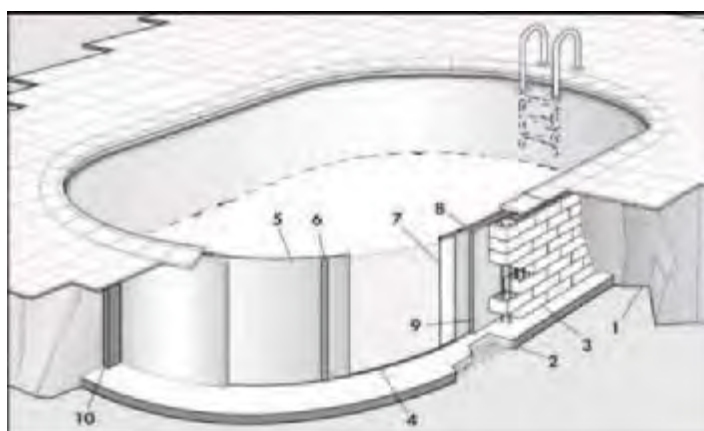

Poznámka: spojovací hadicový materiál není součástí dodávky, řeší se s odběratelem separátně, podle konkrétní potřeby.

INET	Rozměr	m³	RS	Filtrace	Žebřík	Skimmer	Tryska	Textílie 400 g/m²	Cena v CZK modrá 0,8 mm	Cena v CZK mozaika 0,8 mm
I.	3,20 x 5,25 x 1,20 m	17	A	TM 320 Aqua Plus	Weitholm 502020040	1 ks 502010358	2 ks 502010361	3,20 x 5,25 m	Na vyžádání	Na vyžádání
II.	3,20 x 5,25 x 1,50 m	22	A	TM 380 Aqua Plus 4	Weitholm 502020050	1 ks 502010358	2 ks 502010361	3,20 x 5,25 m	Na vyžádání	Na vyžádání
III.	3,20 x 6,00 x 1,20 m	19	A	TM 380 Aqua Plus 4	Weitholm 502020040	1 ks 502010358	2 ks 502010361	3,20 x 6,00 m	Na vyžádání	Na vyžádání
IV.	3,20 x 6,00 x 1,50 m	24	A	TM 380 Aqua Plus 4	Weitholm 502020050	1 ks 502010358	2 ks 502010361	3,20 x 6,00 m	Na vyžádání	Na vyžádání
V.	3,50 x 7,00 x 1,20 m	24	A	TM 380 Aqua Plus 4	Weitholm 502020040	1 ks 502010358	2 ks 502010361	3,50 x 7,00 m	Na vyžádání	Na vyžádání
VI.	3,50 x 7,00 x 1,50 m	31	A	TM 500 Aqua Plus 6	Weitholm 502020050	1 ks 502010358	2 ks 502010361	3,50 x 7,00 m	Na vyžádání	Na vyžádání
VII.	4,16 x 8,00 x 1,20 m	33	A	TM 500 Aqua Plus 6	Weitholm 502020040	1 ks 502010350	2 ks 502010361	4,16 x 8,00 m	Na vyžádání	Na vyžádání
VIII.	4,16 x 8,00 x 1,50 m	41	A	Vaso 640 + HPS 50	Weitholm 502020050	1 ks 502010350	2 ks 502010361	4,16 x 8,00 m	Na vyžádání	Na vyžádání

1175/2

1176/2

1175/4

Dekor

Persia

Carrara