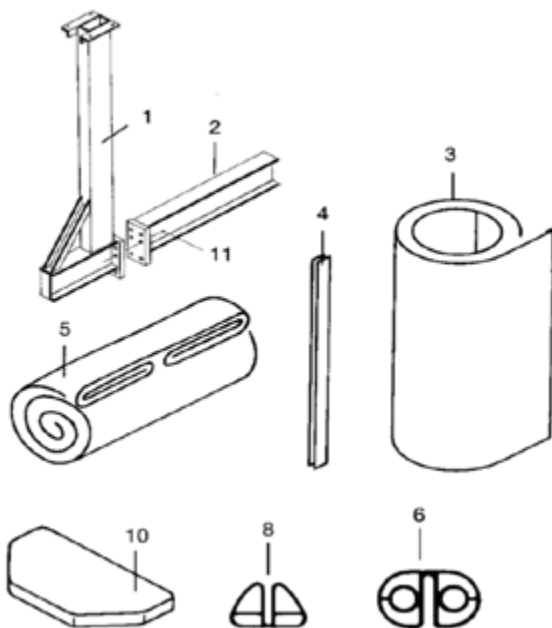

Poznámka: spojovací hadicový materiál není součástí dodávky, řeší se s odběratelem separátně, podle konkrétní potřeby.

INET	Rozměr	m³	RS	Filtrace	Žebřík	Skimmer	Tryska	Textílie 400 g/m²	Cena v CZK modrá 0,8 mm	Cena v CZK mozaika 0,8 mm
I.	3,20 x 5,25 x 1,20 m	16	A	TM 320 Aqua Plus	Weitholm 502020040	1 ks 502010358	2 ks 502010361	3,20 x 5,25 m	Na vyžádání	Na vyžádání
II.	3,20 x 5,25 x 1,50 m	21	A	TM 380 Aqua Plus 4	Weitholm 502020050	1 ks 502010358	2 ks 502010361	3,20 x 5,25 m	Na vyžádání	Na vyžádání
III.	3,60 x 6,25 x 1,20 m	21	A	TM 380 Aqua Plus 4	Weitholm 502020040	1 ks 502010358	2 ks 502010361	3,60 x 6,25 m	Na vyžádání	Na vyžádání
IV.	3,60 x 6,25 x 1,50 m	26	A	TM 500 Aqua Plus 6	Weitholm 502020050	1 ks 502010358	2 ks 502010361	3,60 x 6,25 m	Na vyžádání	Na vyžádání
V.	4,60 x 7,25 x 1,20 m	31	A	TM 500 Aqua Plus 6	Weitholm 502020040	1 ks 502010350	2 ks 502010361	4,60 x 7,25 m	Na vyžádání	Na vyžádání
VI.	4,60 x 7,25 x 1,50 m	39	A	Vaso 640 + HPS 50	Weitholm 502020050	1 ks 502010350	2 ks 502010361	4,60 x 7,25 m	Na vyžádání	Na vyžádání