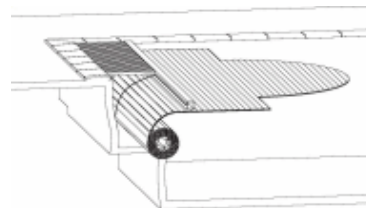

PODHLADINOVÉ PŘÍRUBY

Rozsah dodávky:

Nerezové příruby pro uchycení kompozitové osy,
protěšňovací sada POHONNÉ HRÍDELE

Elektrický pohon 24 V v ose rolety, trafo 230V / 24V
Řídící jednotka s MECHANICKÝMI koncovými spínači externě
pod-nebo-na omítku montovatelný ovládací klíč, veškerý
spojovací materiál.

Pro osazení do větších hloubek nás kontaktujte!

				Rabatová skupina	Cena v CZK
460001	Max. rozměr bazénu:	4 x 12 m	set	G	Na vyžádání
460002	Max. rozměr bazénu:	4 x 12 - 25 m	set	G	
460003	Max. rozměr bazénu:	4,5 x 10 m	set	G	
460004	Max. rozměr bazénu:	4,5 x 10 - 25 m	set	G	
460005	Max. rozměr bazénu:	5 x 25 m	set	G	
460006	Max. rozměr bazénu:	5,5 x 23 m	set	G	
460007	Max. rozměr bazénu:	6 x 20 m	set	G	
460008	Max. rozměr bazénu:	7 x 16 m	set	G	
460009	Max. rozměr bazénu:	7,5 x 15 m	set	G	