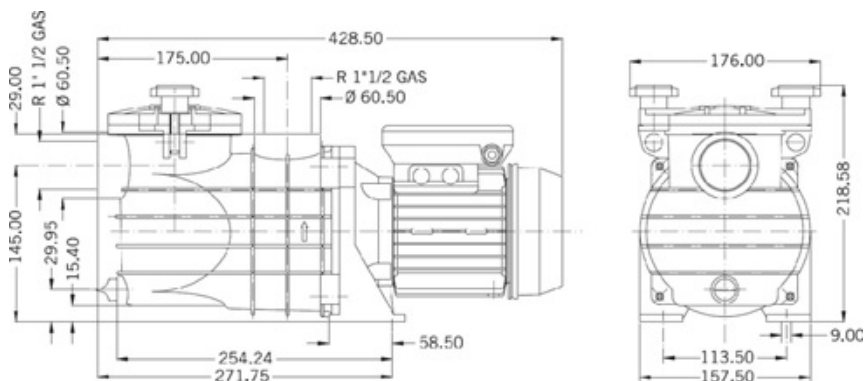

Čerpadla série Infinity MICRO

Malé odstředivé čerpadlo s vlasovým předfiltrem určené pro filtraci v privátních bazénech a masážních vanách. Velmi kompaktní provedení.

- Čerpadlo s předfiltrem
- Ochrana motoru: IP 55, 2800 r.p.m., 230V/50Hz

		Váha	Rabatová skupina	Cena v CZK
230004	Infinity MICRO – 25	6,40 kg	B	4 084 Kč
230005	Infinity MICRO – 33	7,35 kg	B	4 214 Kč
230006	Infinity MICRO – 50	8,00 kg	B	4 346 Kč

CODE KÓD KODE	TYPE TYP TYP	POWER INPUT	POWER OUTPUT	CONNECTION PŘIPOJENÍ ANSCHLUSS	MANOMETRIC HEIGHT / VÝTLAČ. VÝŠKA / FÖRDERHÖHE [m]						
		LEISTUNGS-AUFNAHME	LEISTUNGS-ABGABE		FLOW / PRŮTOK / DURCHFLOSS [m ³ /h]						
					4	5	6	7	8	9	10
230004	MICRO - 25	0,26 kW/1,15 A	0,20 kW/0,25 HP	1 1/2"	5,2	4,6	4,0	3,1	2,1	1,0	
230005	MICRO - 33	0,40 kW/1,74 A	0,25 kW/0,33 HP	1 1/2"	8,2	7,5	6,8	6,0	5,0	3,7	2,3
230006	MICRO - 50	0,56 kW/2,42 A	0,37 kW/0,50 HP	1 1/2"	11,0	10,6	10,0	8,8	7,5	5,7	4,0